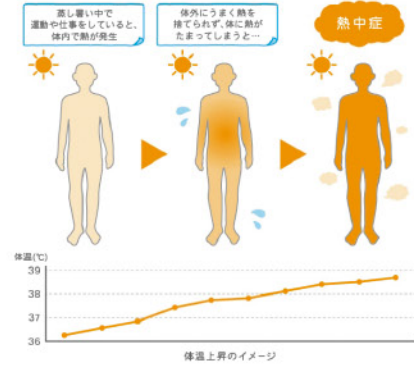

異常時

一般財団法人 日本気象協会「熱中症ゼロへ」サイトより

■ お問い合わせ…小菅村役場 住民課 保健師 ☎0428(87)0111

小菅村保育所 ありんこ

ありんこの様子

小菅村保育所では、保育所入所前のお子さまを対象に、子育て支援「ありんこ」を実施しています。お子さまと保育園児との交流や、保護者同士の交流を目的として、年間を通して保育所を開放しています。

皆さまのご参加をお待ちしております。

ご不明な点等がございましたら、小菅村保育所または役場住民課までご連絡ください。

日時：毎週火曜日 午前9時～11時30分

場所：小菅村保育所

対象：保育所入所前のお子さまとご家族

内容：自由あそび、読み聞かせ等