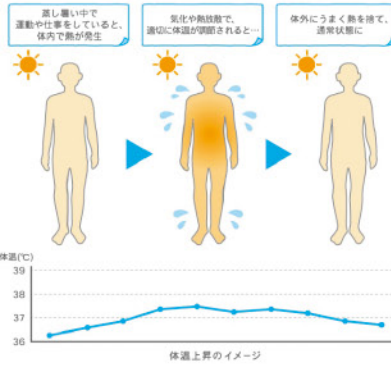

小菅村 健康だより

Healthy Life &
Health Care

暑い夏の時期、気をつけなければならないのは「熱中症」です。熱中症を予防するためには、熱中症発生のメカニズムを知り、自分にとって危険があることを理解することが大切です。

人は、汗をかくこと(気化熱)や身体の表面から空气中に熱を逃がすこと(熱放散)によって、体温を調節しています。気温や湿度が高い環境に長時間いることで、体内で作られた熱をうまく外に逃がすことができなくなると、熱中症を引き起こされます。熱中症を引き起こす条件は、「環境」と「からだ」と「行動」によるものが考えられます。

熱中症を予防するには、

「水分・塩分補給」「涼しい服装」「涼しい環境(冷房、扇風機)」「日差しをよける(日陰、日傘・帽子)」が大切です。テレビやWebなどで公表される「暑さ指数(WBGT)」を確認し、日々の熱中症の危険度にも注目しましょう。

平常時